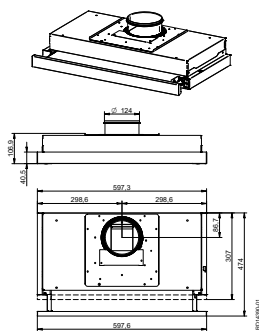

Mål og vekt

Empty weight (kg)	6,0

Luftmengdedata

Grunnventilasjon (l/s)	20
Kapasitet, forsert ventilasjon (l/s)	42,5
Extractor ability at mounting height 50 cm	75 % ved 153 m³/h
Extractor ability at mounting height 60 cm	75 % ved 172 m³/h

Elektriske data

Potential free-relay	1x230V, 2300 W