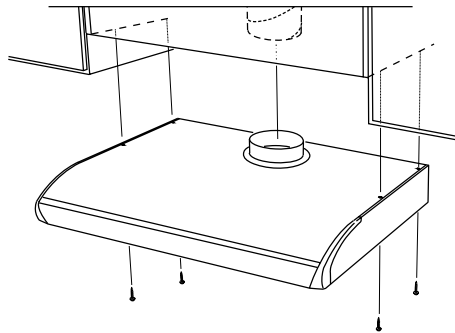

Fabrano er spesielt utviklet for el-komfyrer, og må kun benyttes til denne type (dvs. at kjøkkenheten pt. ikke må benyttes sammen med gas-komfyr).