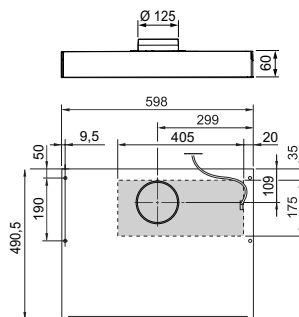

1 KJØKKENHETTER

Kjøkkenhetter

ESL142WEM

ESL142WEM, med modbus, hvit (bare for VEX40T)

Ventilator for montering under overskap

PRODUKTFORDELER

- Trinnløs justering av min/maks luftmengde
- Luftmålingspunkt innebygd
- Innebygd potensialfritt relé

Funksjonsbeskrivelse

Kjøkkenvifte for ekstern ventilator. Elektrisk spjeld.

Produktbeskrivelse

Avtrekkshette for sentral- og desentral boligventilasjon. Leveres i rustfritt stål eller hvitlakkert. ESL142 leveres med innebygd SAFE-Alarm og automatisk tvungen ventilasjon. ESL142 er beregnet for montering under overskap over komfyren. Kanaltilslutning $\varnothing 125$ mm via gummipakning på nippel. Bredde 598 mm

Idriftsettelse

Justering av ønsket grunn- og forsert ventilasjon, trinnløs. Grunnventilasjon kan være 0 m³/t

Viktigste egenskaper

Avtrekk fra matlaging, fukt og lukt samt partikler oppstått under steking

Tilbehør

Descriptions	Varianter
Ophængsbeslag ESL141 og ESL142	MB1ESL140
Fettfilter for ESL141 / ESL142	0600971
ESL142, hvit deksel, for bytte av ESL 135/136	ESL142WOMBL
ESL142, dekkstål, v. utskifting av ESL 135/136	ESL142SOMBL

1224D Fabriano ESL 142 WER & ESL 142 SER

Luftmengdedata

Grunnventilasjon (m³/h)	72
Grunnventilasjon (l/s)	20
Kapasitet, forsert ventilasjon (m³/h)	47
Kapasitet, forsert ventilasjon (l/s)	170
Extractor ability at mounting height 50 cm	75 % ved 175 m³/h

Elektriske data

Potential free-relay	1x230V, 900 W

10/2024