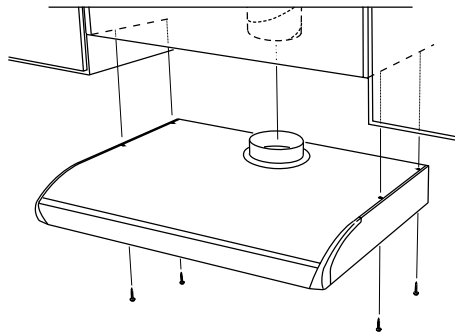

Kjøkkenhetter

ESL142SER
ESL142SER, stål

Elektriske data

Potential free-relay

1x230V, 900 W

Installation

Fabriano er spesielt utviklet for el-komfyrer, og må kun benyttes til denne type (dvs. at kjøkkenhetten pt. ikke må benyttes sammen med gas-komfyr).