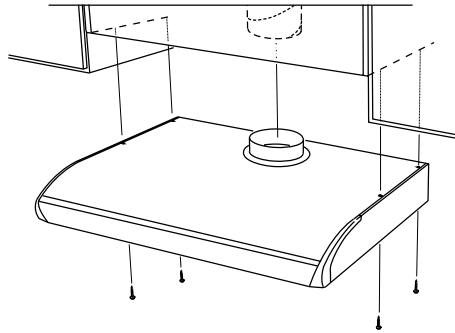

Av hensyn til brannikkerhet anbefales det at Fabriano installeres minst 50 cm over elektrisk komfyr. Avtrekshetten tilkobles 230V med jord (maks. 13A sikring).

Avtrekk via Ø125 mm spirorør, brannsikker utførelse som E60.