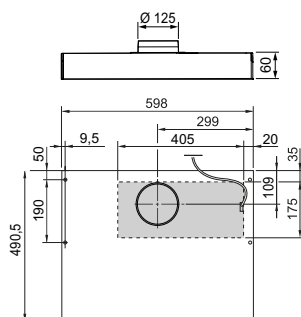

1 KJØKKENHETTER

Kjøkkenhetter

ESL142SEM

ESL142SEM, med modbus, stål (kun for VEX40T)

Ventilator for montering under overskap

PRODUKTFORDELER

- Trinnløs justering av min/maks luftmengde
- Luftmålingspunkt innebygd
- Innebygd potensialfritt relé

Funksjonsbeskrivelse

Kjøkkenvifte for ekstern ventilator. Elektrisk spjeld.

Produktbeskrivelse

Avtrekkshette for sentral- og desentral boligventilasjon. Leveres i rustfritt stål eller hvitlakkert. ESL142 leveres med innebygd SAFE-Alarm og automatisk tvungen ventilasjon. ESL142 er beregnet for montering under overskap over komfyren. Kanaltilslutning $\varnothing 125$ mm via gummipakning på nippel. Bredde 598 mm

Idriftsettelse

Justering av ønsket grunn- og forsert ventilasjon, trinnløs. Grunnventilasjon kan være 0 m³/t

Viktigste egenskaper

Avtrekk fra matlaging, fukt og lukt samt partikler oppstått under steking

Tilbehør

Descriptions	Varianter
Kåbe, rustfri stål	HESL142
Ophængsbeslag ESL141 og ESL142	MB1ESL140
Fettfilter for ESL141 / ESL142	0600971
ESL142, hvit deksel, for bytte av ESL 135/136	ESL142WOMBL
ESL142, dekkstål, v. utskifting av ESL 135/136	ESL142SOMBL

1224D Fabiano ESL 142 WER & ESL 142 SER

Luftmengdedata

Grunnventilasjon (m³/h)	72
Grunnventilasjon (l/s)	20
Kapasitet, forsert ventilasjon (m³/h)	47
Kapasitet, forsert ventilasjon (l/s)	170
Extractor ability at mounting height 50 cm	75 % ved 175 m³/h